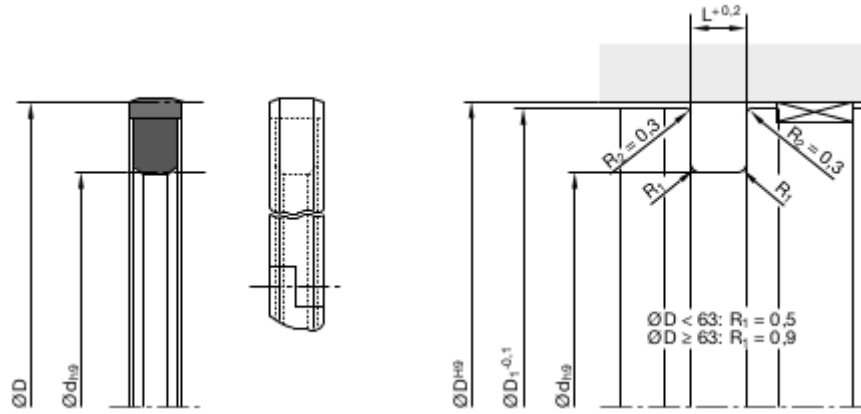

Guarnizioni Parker Seals |Parker OK tenuta pistone

Materiale: W5019 / N3571

Pressione max. 800 bar.

Temp. di esercizio: -30 +110 °C.

Max. velocità 1 m/sec.

SEDI

D H9 alesaggio	d h9	L+0.2	D ₁	codice
25	16	4.2	24.3	OK 0025 00704
32	21	4.2	31.3	OK 0032 00704
40	26.3	5.8	39.2	OK 0040 00701
40	29	4.2	39.3	OK 0040 00704
50	34.5	6.3	49	OK 0049 00701
50	36.3	5.8	49.2	OK 0050 00701
50	39	4.2	49.3	OK 0050 00704
60	41.7	7	59.2	OK 0061 00704
60	49	4.2	59.3	OK 0060 00704
63	44.7	7	62.2	OK 0063 00701
63	47.5	6.3	62	OK 0062 00701
63	52	4.2	62.2	OK 0064 00704
70	51.7	7	69.2	OK 0070 00701
70	59	4.2	69.3	OK 0070 00704
75	54	8	74.2	OK 0075 00701
75	59.5	6.3	74	OK 0076 00701
80	59	8	79	OK 0080 00701
80	64.5	6.3	79	OK 0083 00701
85	64	8	84	OK 0085 00701
90	69	8	89	OK 0090 00701
90	74.5	6.3	89	OK 0091 00701
95	74	8	94	OK 0095 00701
100	79	8	99	OK 0100 00701
100	84.5	6.3	99	OK 0101 00701
105	84	8	103.8	OK 0105 00701
110	89	8	108.8	OK 0110 00701
110	94.5	6.3	109	OK 0111 00701
115	94	8	113.8	OK 0115 00701
115	100	8	113.8	OK 0116 00701
120	99	8	118.8	OK 0120 00701
125	104	8	123.8	OK 0125 00701
125	109.5	6.3	124	OK 0124 00701
130	109	8	128.8	OK 0130 00701
130	114.5	6.3	129	OK 0131 00701
130	115	8	128.8	OK 0132 00701